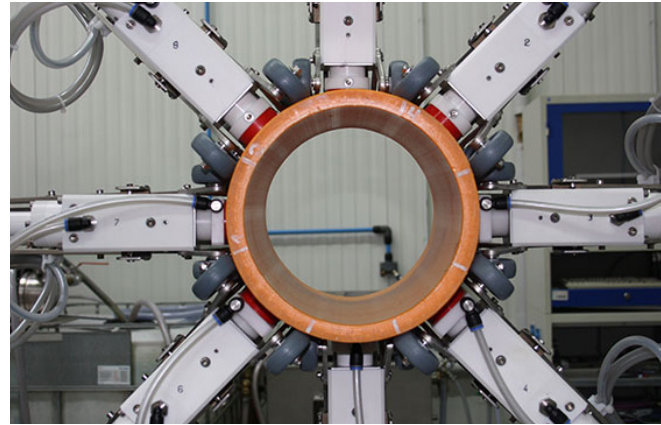

# AUREX XXL

高精度超声波测厚系统

## 概况

- 详细的生产数据（如壁厚、直径等）
- 连续检测是否符合产品规格要求
- 通过控制壁厚、薄点、直径、米重、挤出量来实现自动化生产\*
- 原料节省可达5%
- 生产数据可存档，质量有保证
- 通过恒定的壁厚值和管道对中实现平稳生产
- 经过验证的测量和控制原理

  
MADE IN GERMANY

型号	传感器数量	管道尺寸[毫米/英寸]
XXL 800	8	200 – 800 7.87-31.49"
XXL 1200	8	250 – 1200 9.84-47.24"
XXL 1600	8	609 – 1670 24.00-65.75"
XXL 2000	8	1000 – 2000 39.37-78.74"
XXL 2500	8	1500 – 2500 59.05-98.42"
XXL 2700	8	1800 – 2700 70.86-106.29"