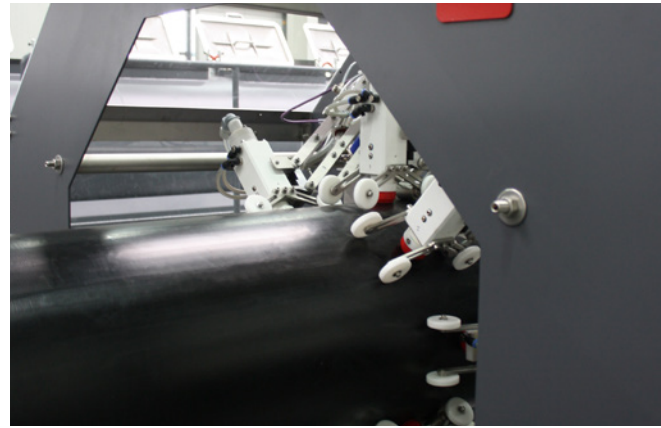

# AUREX XXL

高精度超声波测厚系统

## 概况

- 详细的生产数据（如壁厚、直径等）
- 连续检测是否符合产品规格要求
- 通过控制壁厚、薄点、直径、米重、挤出量来实现自动化生产\*
- 原料节省可达5%
- 生产数据可存档，质量有保证
- 通过恒定的壁厚值和管道对中实现平稳生产
- 经过验证的测量和控制原理

  
MADE IN GERMANY

型号	传感器数量	管道尺寸[毫米/英寸]
XXL 800	8	200 – 800 7.87-31.49"
XXL 1200	8	250 – 1200 9.84-47.24"
XXL 1600	8	609 – 1670 24.00-65.75"
XXL 2000	8	1000 – 2000 39.37-78.74"
XXL 2500	8	1500 – 2500 59.05-98.42"
XXL 2700	8	1800 – 2700 70.86-106.29"